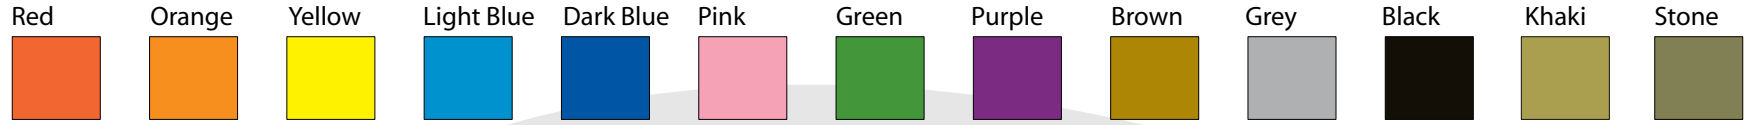

Hu Kit Standard Colours:

Pantone (solid uncoated)

Warm Red    Orange 021    Process Yellow    Process Blue    Reflex Blue    197 U    363    525    126    Cool Grey 7    Black    5835    7497

front

back

polo shirt template