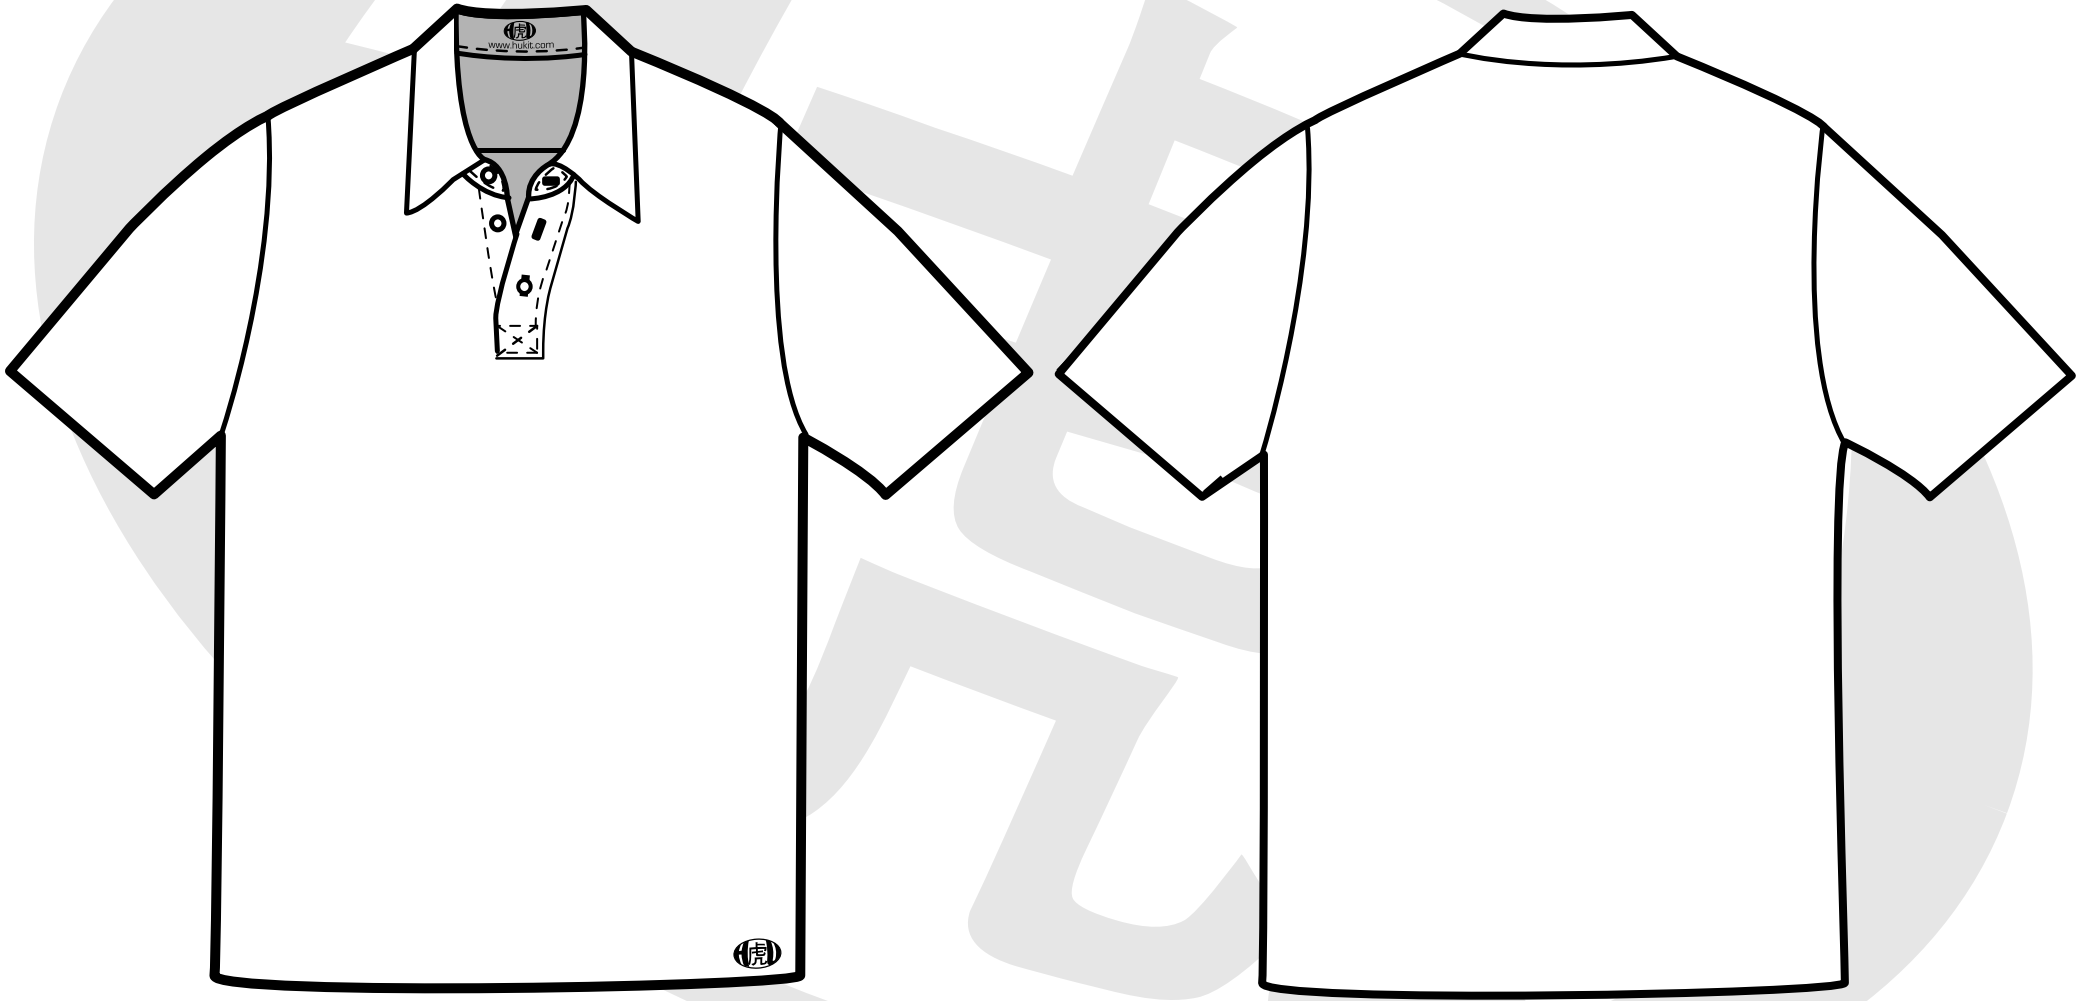

Hu Kit Standard Colours:

Pantone (solid uncoated)

Warm Red    Orange 021    Process Yellow    Process Blue    Reflex Blue    197 U    363    525    126    Cool Grey 7    Black    5835    7497

front

back

polo shirt template